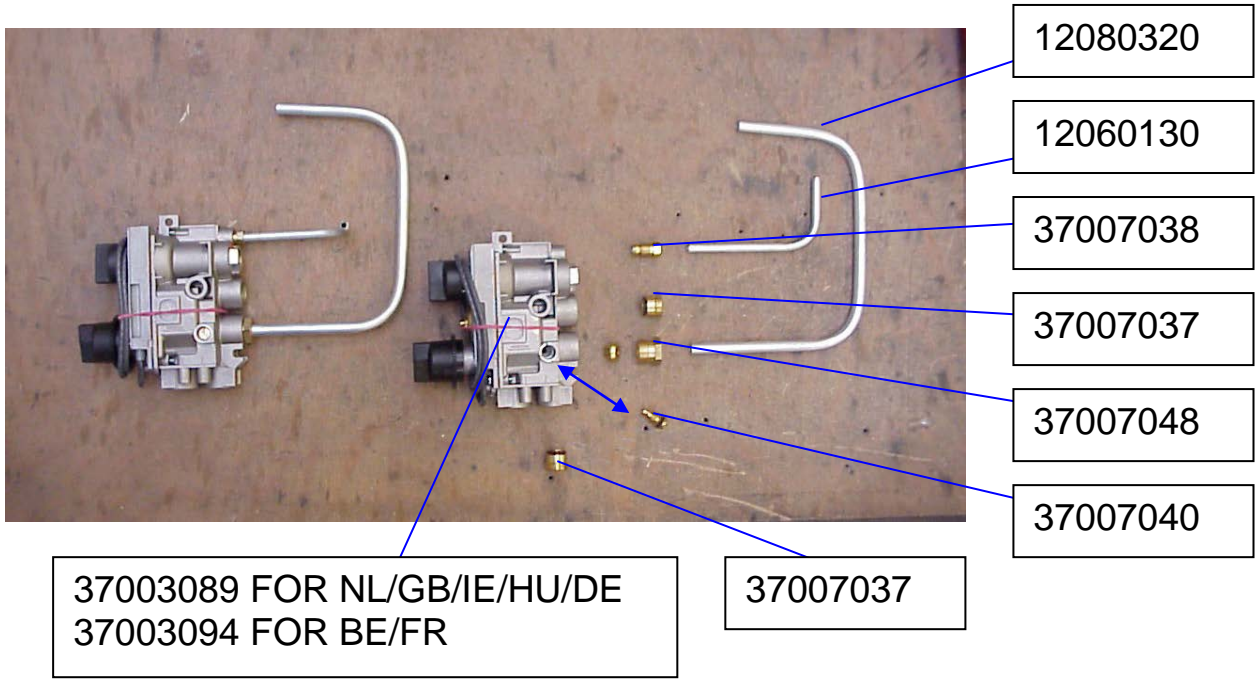

FERTIGUNGS
BILDER

SPECTRA C20

BODY SPECTRA STAAL 20990030

BODY SPECTRA BRICKLINING 20990032

25650043

20817300

37001042

25650043

37007041

37003086
ONLY FOR
REMOTE
CONTROL

20759500

26200220

26230020

04504600

20773200

VERPAKKING VOORZIJDE