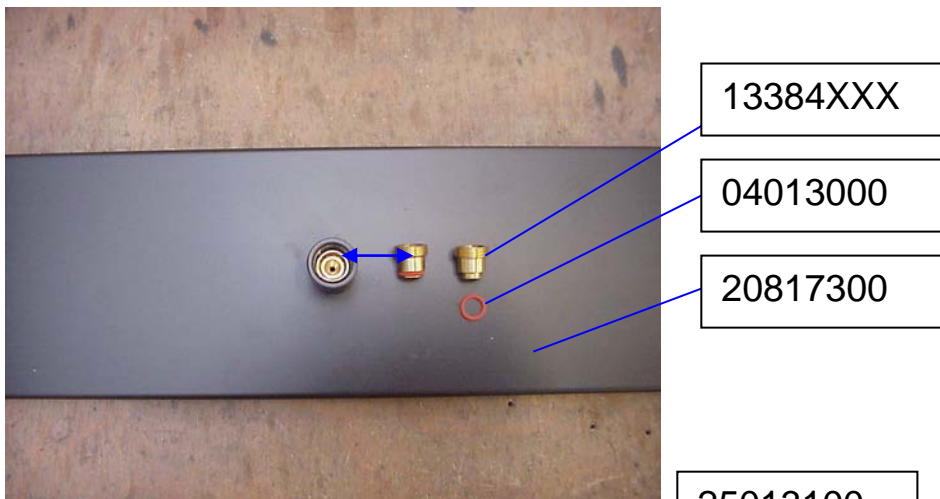

FERTIGUNGS
BILDER

SPECTRA C20

BODY SPECTRA STAAL 20990030

BODY SPECTRA BRICKLINING 20990032

25650043

20817300

37001042

25650043